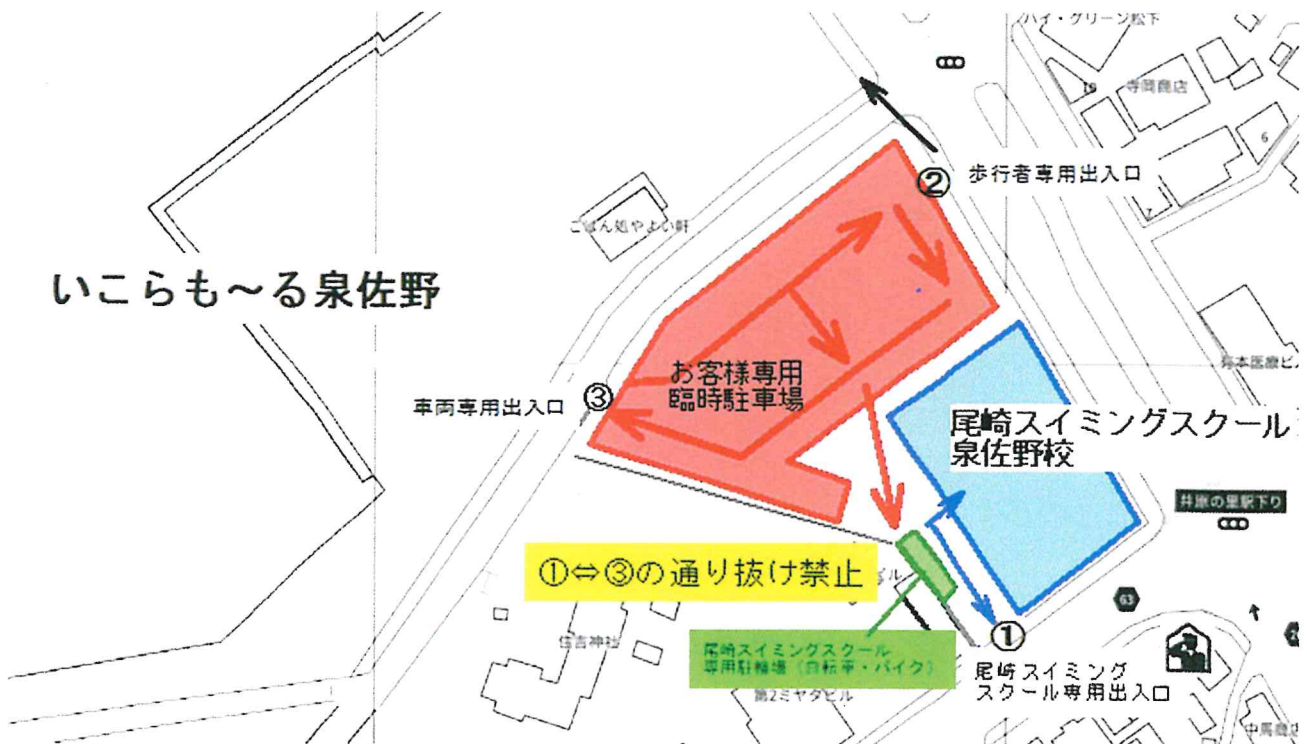

## ご案内

2020年3月22日、尾崎スイミングスクール泉佐野校が移転オープン致しますが、

当校ならびに隣接するいこらも～る泉佐野臨時駐車場のご利用（出入りの仕方）について、

下記の通りとさせていただきます。事故防止の為、利用ルールを守って頂くようお願い致します。

- ① 尾崎スイミングスクール専用出入口（歩行者・自転車のみ）
- ② お客様（歩行者のみ）出入口（スイミングへ自転車でお越しの方は①を利用下さい）
- ③ 車専用出入口（バイクでスイミングへお越しの方はこちらから出入り下さい。）

<安全・安心してご利用頂く為に>

- ③ 出入口は車両専用（自動車・バイクのみ）となっており、  
歩行者・自転車の通行は禁止です。  
事故防止のために、ご協力をお願い致します。

尾崎スイミングスクール泉佐野校