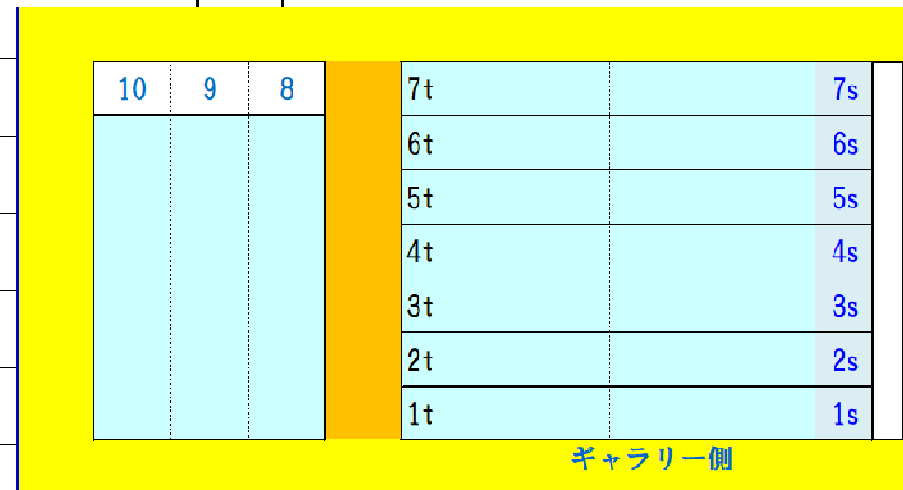

土曜日午後①

A

14:30~

No.	級	コーチ	コーナー
1	~2	影山・水田	1t
2	3~4	隣垣内	1s
3	5	茨木	7t
4	6~7	原本	7s
5	8~10	鈴木	2t
6	11~16	植谷	6s
7	17~SP	橋本	3. 4s
8			
9			
	ガード	村上	

B

15:30~

No.	級	コーチ	コーナー
1	~3	影山・森田	1t
2	4~5	尾関	1s
3	6~7	原本	7t
4	8	水田	7s
5	9~10	葛島	2t
6	11~14	茨木	6s
7	15~16	村上	5t
8	17~SP	鈴木	3. 4s
9			
	ガード	隣垣内	

土曜日午後②

C

16:35~

No.	級	コーチ	コーナー
1	~3	影山・森田	1t
2	4~5	葛島	1s
3	6~7	隣垣内	7t
4	8~9	尾関	7s
5	10	原本	2t
6	11~13	村上	6s
7	14~15	植谷	5t
8	16~SP	橋本	3. 4s
9			
10			
	ガード	茨木	

D

17:45~

No.	級	コーチ	コーナー
1	~4	影山・尾関	1t
2	5~6	森田	1s
3	7~9	葛島	7t
4	10~11	原本	2t
5	12~15	隣垣内	6s
6	16~SP	橋本	3. 4s
7			
8			
9			

レッスン場所の配置図(拡大版)です