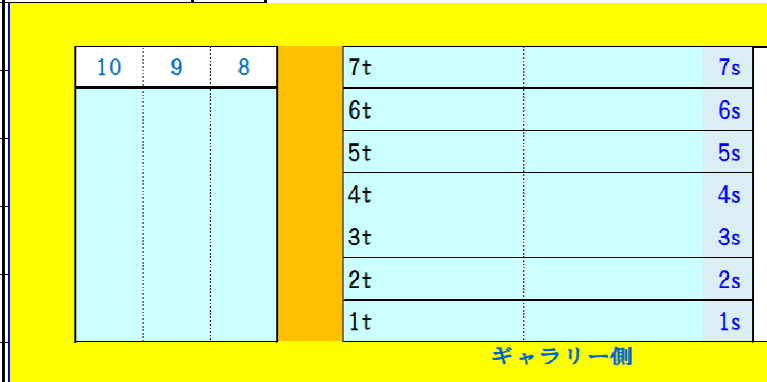

水曜日①

A

14:30~

B

15:30~

No.	級	コーチ	コーナー	No.	級	コーチ	コーナー
1	~ 2	植谷	1t	1	~ 2	植谷	1t
2	3 ~ 5	村上	1s	2	3 ~ 4	河崎	1s
3	6 ~ 10	中尾	2t	3	5 ~ 7	村上	7 t
4	↑ ※10まで			4	8	中尾	7S
5	ガード	栖川		5	9 ~ 11	茨木	6 t
6				6	12 ~ 15	的場	2 s
				7	16 ~ SP	橋本	3. 4s
				8			
				9			

水曜日②

C

16:35~

No.	級	コーチ	コーナー
1	~ 3	土井	1t
2	4 ~ 5	河崎	1s
3	6	的場	7t
4	7	大野	7s
5	8	中尾	2t
6	9 ~ 11	植谷	6s
7	12 ~ 15	茨木	5t
8	16 ~ SP	橋本	3. 4S
9			
10			
11			
12	ガード	栖川	

D

17:45~

No.	級	コーチ	コーナー
1	~ 4	茨木	1t
2	5 ~ 6	植谷	7s
3	7 ~ 10	中尾	7t
4	11 ~ 15	大野	2t
5	16 ~ SP	橋本	3. 4S
6			
7			
8			
9			
10			
11			

木曜日

B

15:30~

C

16:35~

D

17:45~

No.	級	コーチ	コーナー	No.	級	コーチ	コーナー	No.	級	コーチ	コーナー
1	~ 2	土井・原	1t	1	~ 3	村上・原	1t	1	~ 3	原	1t
2	3 ~ 5	茨木	1s	2	4 ~ 6	茨木	7t	2	4 ~ 6	茨木	7t
3	6 ~ 7	橋本	7t	3	7 ~ 8	橋本	1s	3	7	葛島	1s
4	8 ~ 11	的場	2s	4	9 ~ 10	植谷	6s	4	8 ~ 9	的場	2s
5	12 ~ SP	中尾	5. 6s	5	11 ~ 15	的場	5t	5	10 ~ 12	中尾	6t
6				6	16 ~ SP	中尾S丹野	3. 4s	6	13 ~ 16	植谷	5s
7				7				7	17 ~ SP	橋本S丹野	3. 4s
8				8				8			
9				9				9			
10								10			
								11			