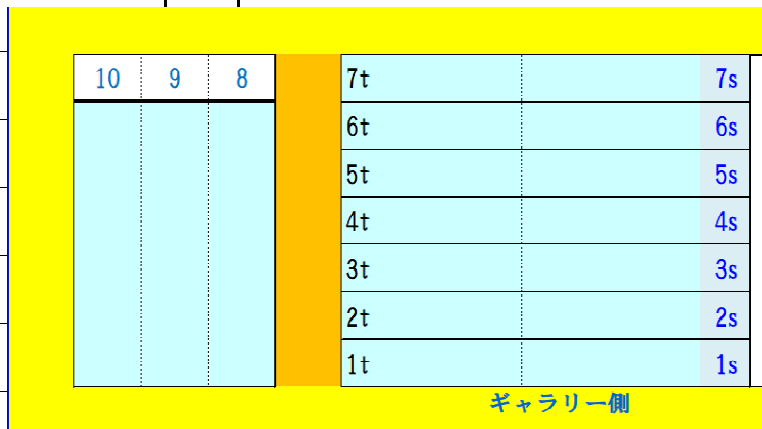

土曜日午後①

A

14:30~

No.	級	コーチ	コーナー
1	~ 2	村上	1t
2	3	森田S田辺	1s
3	4	葛島	7t
4	5 ~ 6	橋本	7s
5	7 ~ 8	中尾	6t
6	9 ~ 10	的場	2s
7	11 ~ 16	宮平	5s
8	17 ~ SP	宇賀	3. 4s
9			
	ガード	原本	

B

15:30~

No.	級	コーチ	コーナー
1	~ 2	茨木	1t
2	3 ~ 4	原本	1s
3	5 ~ 8	葛島	7 t
4	9 ~ 10	森田S田辺	2 t
5	11 ~ 15	宮平	6s
6	16 ~ SP	中尾	3. 4s
7			
8			
9			
	ガード	尾関	

土曜日午後②

C

16:35~

D

17:45~

No.	級	コーチ	コーナー
1	~ 2	森田S田辺	1t
2	3 ~ 4	原本	1s
3	5 ~ 6	尾関	7s
4	7 ~ 8	茨木	2t
5	9 ~ 12	宮平	6s
6	13 ~ 16	中尾	5t
7	17 ~ SP	橋本	3. 4s
8			
9			
10			
	ガード	葛島	

No.	級	コーチ	コーナー
1	1 ~ 4	原本	1t
2	5 ~ 6	葛島	7t
3	7 ~ 8	尾関	1s
4	9 ~ 11	森田S田辺	2t
5	12 ~ 15	中尾	6s
6	16 ~ SP	宮平	3. 4s
7			
8			
9			

レッスン場所の配置図(拡大版)です