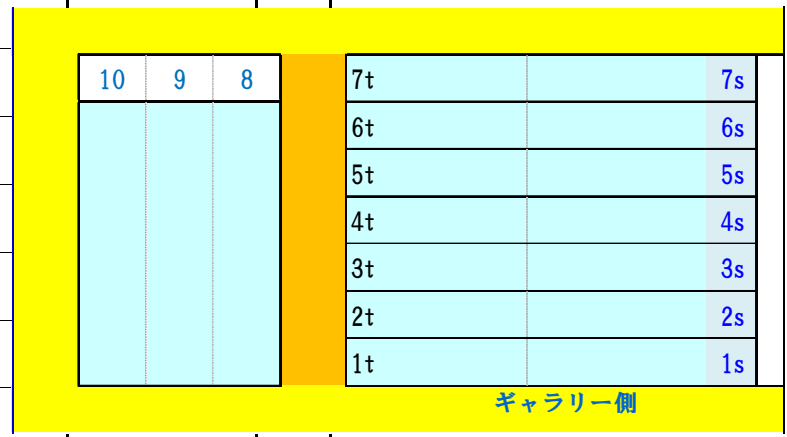

水曜日①

A

14:30~

B

15:30~

No.	級	コーチ	コーナー	No.	級	コーチ	コーナー
1	~ 2	植谷	1t	1	~ 2	植谷	1t
2	3 ~ 5	村上	1s	2	3 ~ 4	河崎	1s
3	6 ~ 10	中尾	2t	3	5 ~ 7	村上	7 t
4	↑ ※10まで			4	8	中尾	7S
5	ガード	栖川		5	9 ~ 11	茨木	6 t
6				6	12 ~ 15	的場	2 s
				7	16 ~ SP	橋本	3. 4s
				8			
				9			

水曜日②

C

16:35~

No.	級	コーチ	コーナー
1	~ 3	土井	1t
2	4 ~ 5	河崎	1s
3	6	的場	7t
4	7	大野	7s
5	8	中尾	2t
6	9 ~ 11	植谷	6s
7	12 ~ 15	茨木	5t
8	16 ~ SP	橋本	3. 4S
9			
10			
11			
12	ガード	栖川	

D

17:45~

No.	級	コーチ	コーナー
1	~ 4	茨木	1t
2	5 ~ 6	植谷	7s
3	7 ~ 10	中尾	7t
4	11 ~ 15	大野	2t
5	16 ~ SP	橋本	3. 4S
6			
7			
8			
9			
10			
11			